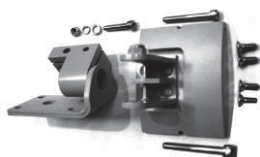

※これまでご利用頂いておりました、プラスター・リングパックは日本国内でのお取扱いが中止となりました。

MARTIN AUDIO JAPAN Inc. PRICE LIST

※ 2017年4月1日よりこちらの価格での販売となります ※

2017/3/1_ver.

オーライン (旧名称: オムニライン)

製品名	型番	詳細	定価 (税別)
-----	----	----	---------

O-Line	O-Line	4つのスピーカーで1セットとなり、最大で24台 (6セット) まで連結して使用することが可能。 定価は1セット・4台入り。 セット単位での販売のみ。 指向性: 100° 水平 / 5° 垂直 (スピーカーごと)	¥500,000
---------------	--------	---	----------

オーライン アクセサリー

製品名	型番	詳細	定価 (税別)
-----	----	----	---------

O-Line用フライング キット	ASF20023	O-Line用 吊り金具セット 1列 (4~24台) のスピーカーの設置が可能 チェーンやワイヤーは含まれていません 以下の金具とセットで使用します	¥24,000
-----------------------------	----------	---	---------